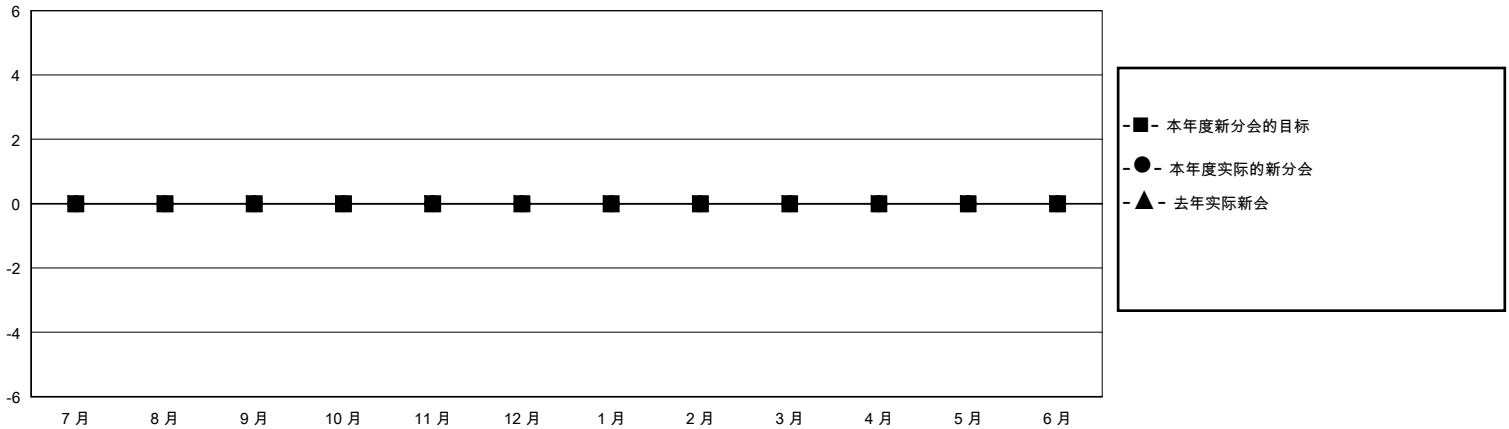

MONTHLY MEMBERSHIP PROGRESS REPORT

District 391

Results as of: 12/31/2023

GMT:

地点 CHINA

GMT宪章区

分会			
成果 2023-2024			
季	新分会目标	新会	会员流失的分会
7月/8月/9月	0	0	1
10月/11月/12月	0	0	0
1月/2月/3月	0	0	0
4月/5月/6月	0	0	0

位会员@每位须缴			
成果 2023-2024			
季	会员净增长目标	实际会员增长数	实际退会会员 (包括转会)
7月/8月/9月	0	110	8
10月/11月/12月	0	109	14
1月/2月/3月	0	0	0
4月/5月/6月	0	0	0

目标与实际新会累积

目标和实际会员累积

已取消的分会: 1	29 CLUBS OF 35 增添1位或以上的新会员	性别分布 男 424 (62.81%) 女 251 (37.19%)
放弃的会员 过世 0 分会已取消 1 其他 21 总计 22	点击这里取得累计会员数据	总计家庭单位会员数 15 支付减半会费的家庭会员 8