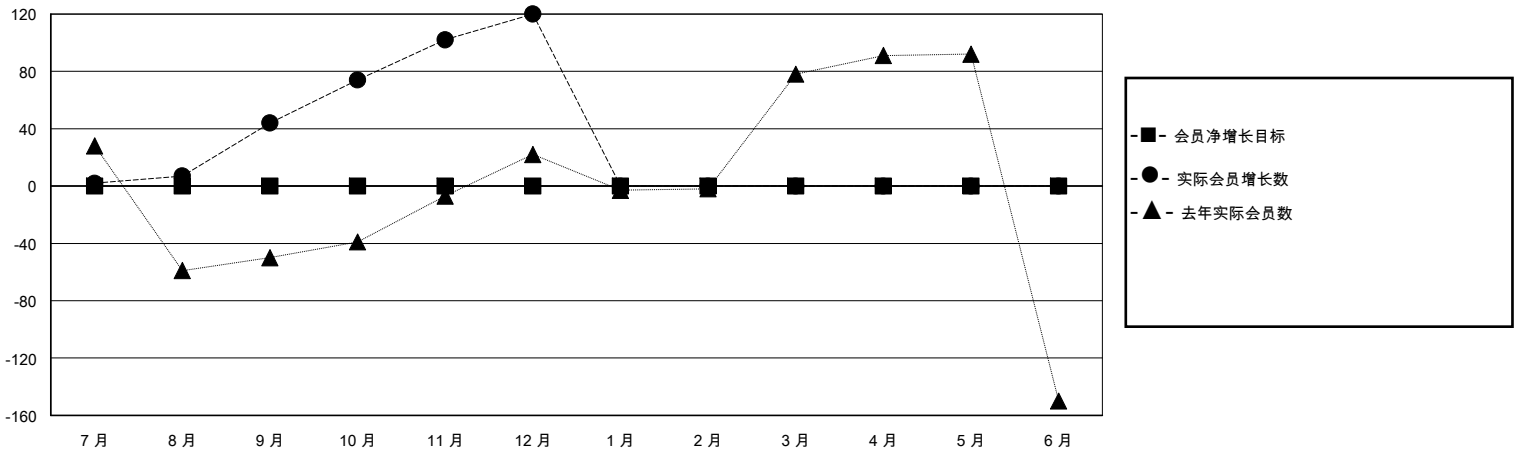

MONTHLY MEMBERSHIP PROGRESS REPORT

District 391

Results as of: 12/31/2023

GMT:

地点 CHINA

GMT宪章区

分会			
成果 2023-2024			
季	新分会目标	新会	会员流失的分会
7月/8月/9月	0	0	1
10月/11月/12月	0	0	0
1月/2月/3月	0	0	0
4月/5月/6月	0	0	0

位会员@每位须缴			
成果 2023-2024			
季	会员净增长目标	实际会员增长数	实际退会会员 (包括转会)
7月/8月/9月	0	110	8
10月/11月/12月	0	109	14
1月/2月/3月	0	0	0
4月/5月/6月	0	0	0

目标与实际新会累积

目标和实际会员累积

已取消的分会: 1	29 CLUBS OF 35 增添1位或以上的新会员	性别分布 男 424 (62.81%) 女 251 (37.19%)
放弃的会员 过世 0 分会已取消 1 其他 21 总计 22	点击这里取得累计会员数据	总计家庭单位会员数 15 支付减半会费的家庭会员 8